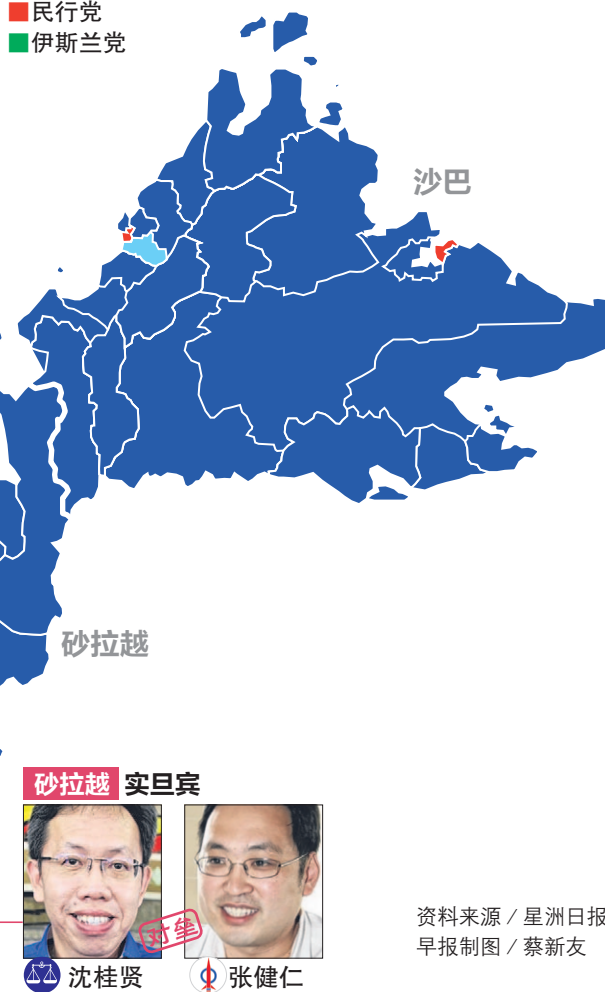

吉打 浮罗交怡

霹靂 安顺

吉隆坡联邦直辖区 峇都

森美兰 芙蓉

柔佛 巴莪

马来西亚今年大选10大焦点选区

彭亨 北根

彭亨 文东

柔佛 亚依淡

柔佛 居銮

上届大选朝野政党中选议席

- 国阵
- 民联
- 公正党
- 民行党
- 伊斯兰党

砂拉越 实旦宾

资料来源 / 星洲日报
早报制图 / 蔡新友