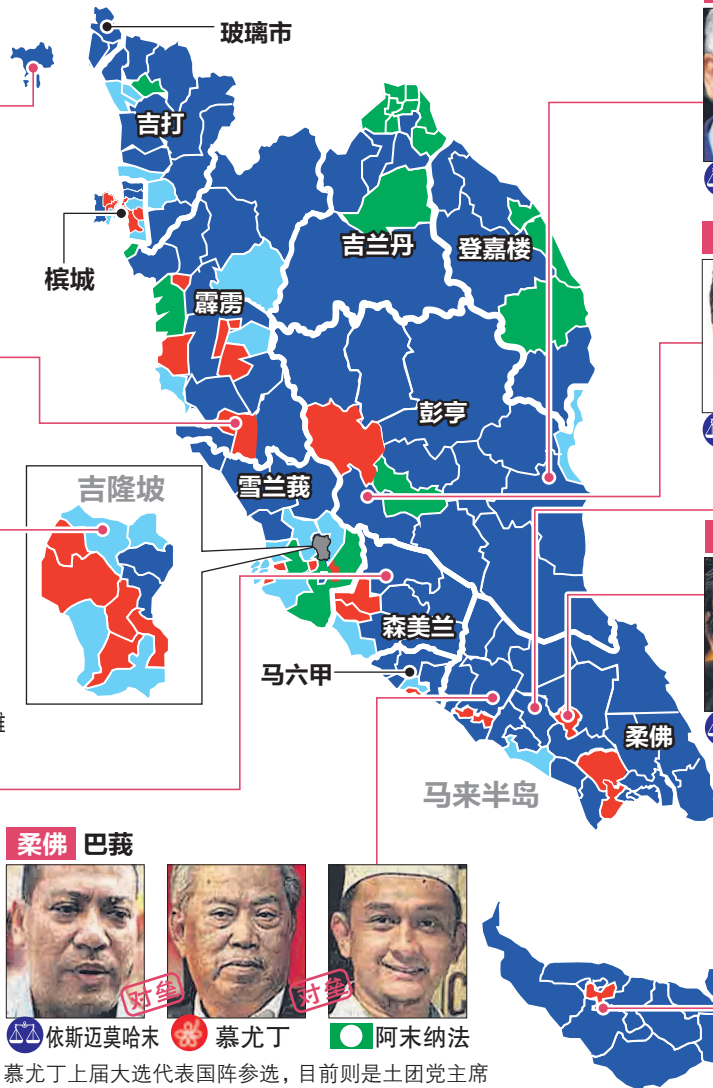

吉打 浮罗交怡

霹靂 安顺

吉隆坡联邦直辖区 峇都

森美兰 芙蓉

柔佛 巴莪

马来西亚今年大选10大焦点选区

彭亨 北根

彭亨 文东

柔佛 亚依淡

柔佛 居銮

上届大选朝野政党中选议席

- 国阵
- 民联
- 公正党
- 民行党
- 伊斯兰党

砂拉越 实旦宾

资料来源 / 星洲日报
早报制图 / 蔡新友